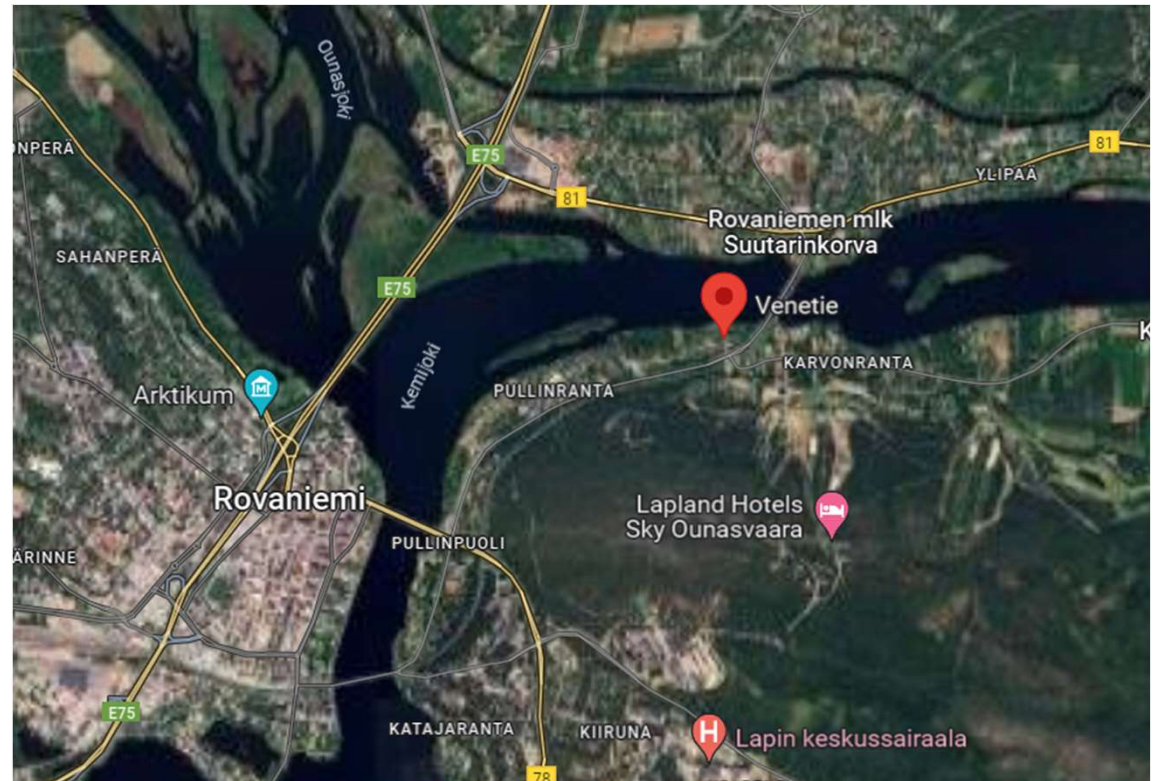

Sijainti

Venetie, 96600 Rovaniemi

Kemijoen rannassa

Kaupunkiin n.2,5km

Rauhallinen sijainti

Julkinen liikenne käytettävissä.