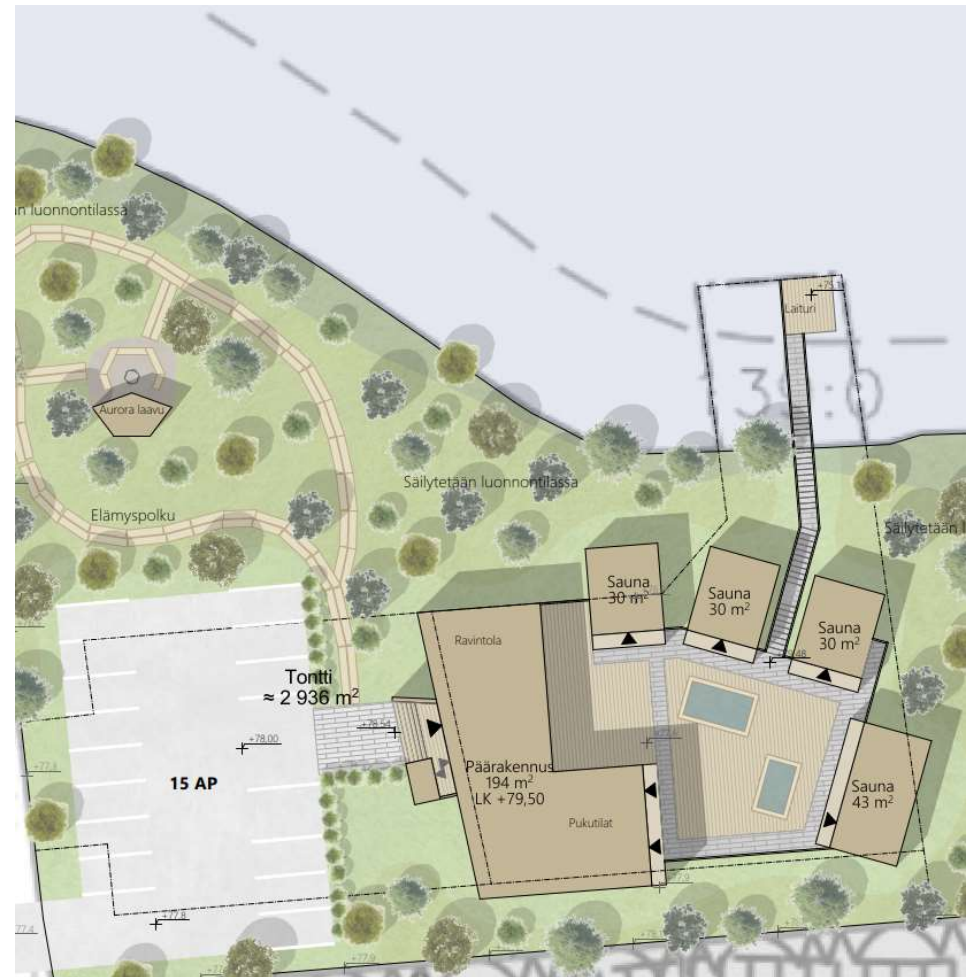

Valmistuminen kesällä 2026.

UUSI PALVELURAKENNUS

n.194 kem2 (span puku,- suihku ja wc tilat, hoituhuone, vastaanotto, keittiö, tekniset tilat ja huoltotilat)

SAUNAMAAILMA:

2 kpl 10-12 hengen ulkosaunoja + 1 kpl savusauna + 1kpl sauna ja kokous tila. ulkoaltaat 2 kpl ja poreamme 1kpl

ELÄMYSPOLKU

Revontulilaavu ja pitkospuut.

Kesäisin telttapaikat

PERUSINFRAN RAKENTAMINEN

Kunnallistekniikka, sähköliittymä, maalämpökaivot, sis. ympäristöt, valaistus, tiet ja pysäköintialue.

Sijainti

Venetie, 96600 Rovaniemi

Kemijoen rannassa

Kaupunkiin n.2,5km

Rauhallinen sijainti

Julkinen liikenne käytettävissä.

Tontinkäyttöluonnos

- Rakennusoikeus 300kem2
- Vuokratontti
- Tontinkäyttö mahdollistaa kesäisin glamping alueen elämyspolun varteen.